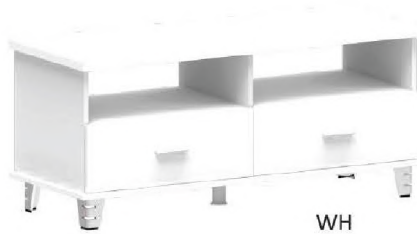

PRODUCT CODE : HT-201

โฮมเธียเตอร์ 200 ซม.

หน้าบาน แผ่นทึบ

แผ่นหลังแขวนทีวี เมลามีน

SIZE: 200 x 50 x 200 cm.

SPEC : PU/ML

AVAILABLE COLORS :

- ไซลิต / กราไฟท์

- โลโก้เงา / แฟบริค

HT-201

WH

TV-120

PRODUCT CODE : TV-120

ชั้นวางทีวี 120 ซม.

SIZE: 120 x 45 x 50 cm.

SPEC : PU/ML

AVAILABLE COLORS :

- ไม้ดำ / ขาว

- ไซลิต / ขาว

- โลโก้เงา / แฟบริค

- ขาว