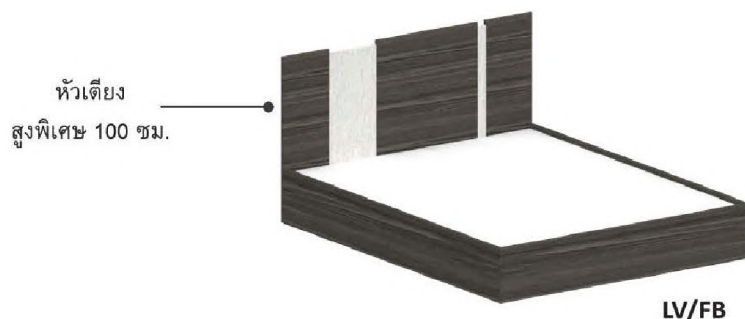

PRODUCT CODE : B-5090,B-6082

5' SIZE: 160 x 205 x 90 cm.

6' SIZE: 190 x 205 x 90 cm.

SPEC : PU/ML

AVAILABLE COLORS :

- ไซลิต / ขาว
- ไซลิต / กราไฟท์
- โย๊คดำ / ขาว
- ไลท์เวงเก้ / แพบบริด

มีลิ้นชัก
ขนาดใหญ่

B-5090,B-6082

B-5141,B-6141

PRODUCT CODE : B-5141,B-6141

5' SIZE : 160 x 204 x 100 cm.

6' SIZE : 190 x 204 x 100 cm.

SPEC : PU/ML

AVAILABLE COLORS :

- ไซลิต / ขาว
- ไลท์เวงเก้ / แพบบริด

LV/FB