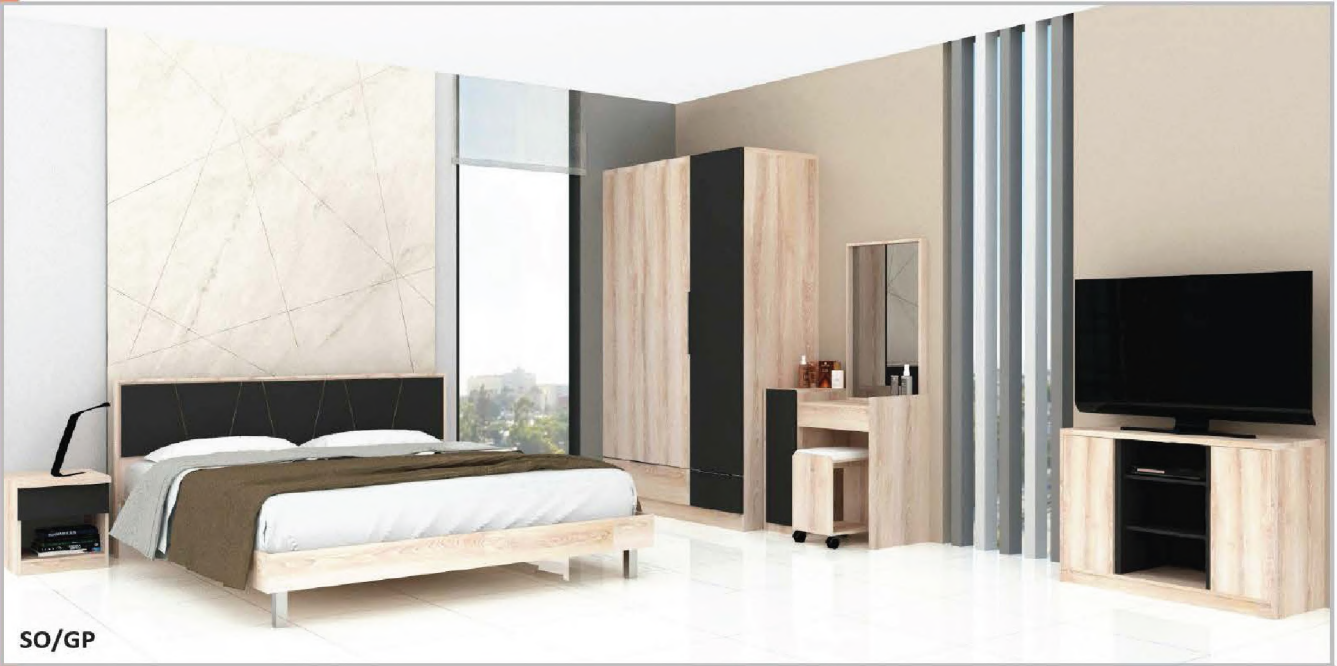

SO/GP

ชุด MELBOURNE

เตียง 6 ฟุต : B-6084

เตียง 5 ฟุต : B-5094

โต๊ะแป้ง : WD-851

ตู้เสื้อผ้า : WR-142

ตู้ข้างเตียง : BC-050

ชั้นวางทีวี : TV-109

SPEC : PU/ML

AVAILABLE COLORS :

- ไซลิต / กราไฟท์
- ไซลิต / ขาว
- โลโก้เวงเก้ / แฟบรีค