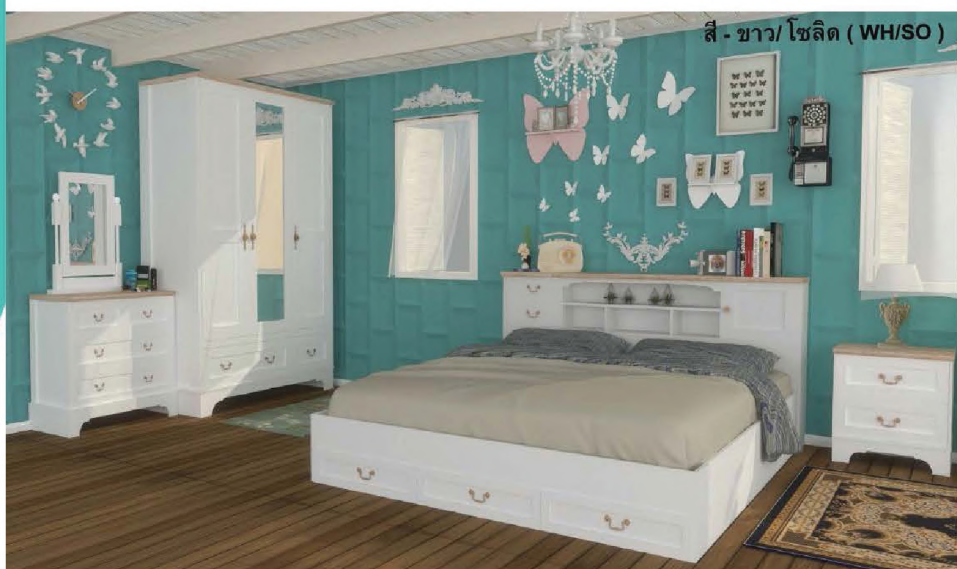

ชุด JASMINE

SIZE: 160 x 219 x 90 cm.

เตียง 6 ฟุต : **B-6107**

SIZE: 190 x 219 x 90 cm.

SIZE: 55 x 35 x 55 cm.

เตียง 5 ฟุต : **B-5107**

เตียง 6 ฟุต : **B-6107**

ตู้ข้างเตียง : **NT-551**

ตู้ลิ้นชัก : **DW-8001**

กระจก : **ML-55**

ตู้เสื้อผ้า : **WR-141**

SPEC : PU/ML

AVAILABLE COLORS :

- ขาว / โพลิต

- เกรย์ฮาร์ด

SIZE: 55 x 13 x 70 cm.

ตู้ลิ้นชัก : **DW-8001**

SIZE: 80 x 43 x 76.5 cm.

SIZE: 140 x 55 x 200 cm.