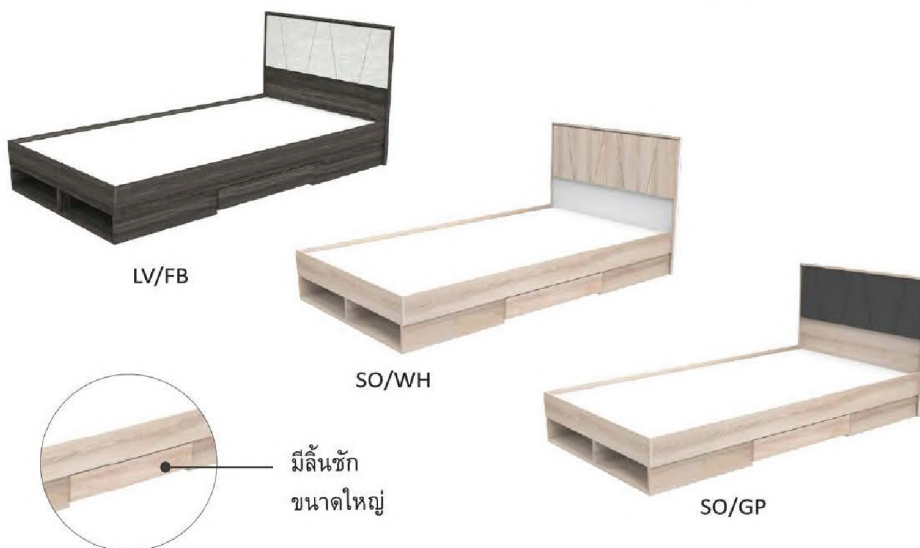

PRODUCT CODE : B-3582

เตียง 3.5 ฟุต มีช่องเก็บของ
ลิ้นชักข้างเตียง

SIZE: 115 x 205 x 90 cm.

SPEC : PU/ML

AVAILABLE COLORS :

- โลโก้เงกั / แฟบรีค
- โซลิต / กราไฟท์
- โซลิต / ขาว

B-5094,B-6084

PRODUCT CODE : B-5094,B-6084