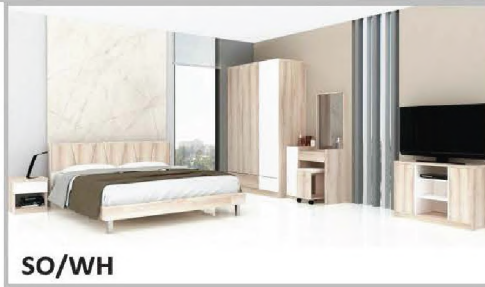

- ไลท์เวจก์ / แพบรีค
- โชลิต / กราไฟท์

LV/FB

ชั้นวางทีวี : TV-109
SIZE: 100 x 40 x 70cm.

โต๊ะแป้ง : WD-806
SIZE: 80 x 40 x 175 cm.

เตียง 5 ฟุต : B-5109 BED 5'
SIZE: 163 x 217 x 100 cm.
เตียง 6 ฟุต : B-6109 BED 6'
SIZE: 193 x 217 x 100 cm.

ชั้นวางทีวี : TV-109

SPEC : PU/ML

AVAILABLE COLORS :

- ไซลิต / กราไฟท์
- ไซลิต / ขาว
- โลโก้เวงเก้ / แฟบรีค

SO/WH

LV/FB

เตียง 5 ฟุต : B-5094 BED 5'
SIZE: 161 x 205 x 90 cm.

เตียง 6 ฟุต : B-6084 BED 6'
SIZE: 191 x 205 x 90 cm.