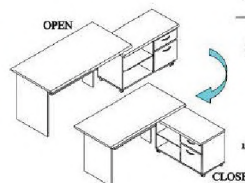

TB-126

PRODUCT CODE : TB-126

โต๊ะทำงาน 120 ซม.

หน้าโต๊ะเมลามีน

SIZE: 120 x 50 x 75 cm.

SPEC : PU / ML

AVAILABLE COLORS :

- ไม้ด / ขาว
- ไม้ด / ขาว
- ไม้ด / กราฟไฟท์
- ไม้ทเวงเก้ / แฟบรีค

TC-141

PRODUCT CODE : TC-141

โต๊ะคอม 120 ซม.

หน้าโต๊ะเมลามีน

CLOSE SIZE: 120 x 65.5 x 75.5 cm.

OPEN SIZE: 180 x 65 x 75.5 cm.

SPEC : PU/ML

AVAILABLE COLORS :

- ไม้ดดำ
- ขาว
- ไม้ด / กราฟไฟท์
- ไม้ทเวงเก้ / แฟบรีค

TB-902

PRODUCT CODE : TB-902

โต๊ะทำงาน 90 ซม.

หน้าโต๊ะเมลามีน มีคอมไฟ

SIZE: 90 x 60 x 160 cm.

SPEC : PU/ML

AVAILABLE COLORS :

- ขาว/ ฟ้าย
- ขาว/ เขียว
- ขาว/ ส้ม
- ขาว/ ชมพู
- ไม้ด / กราฟไฟท์