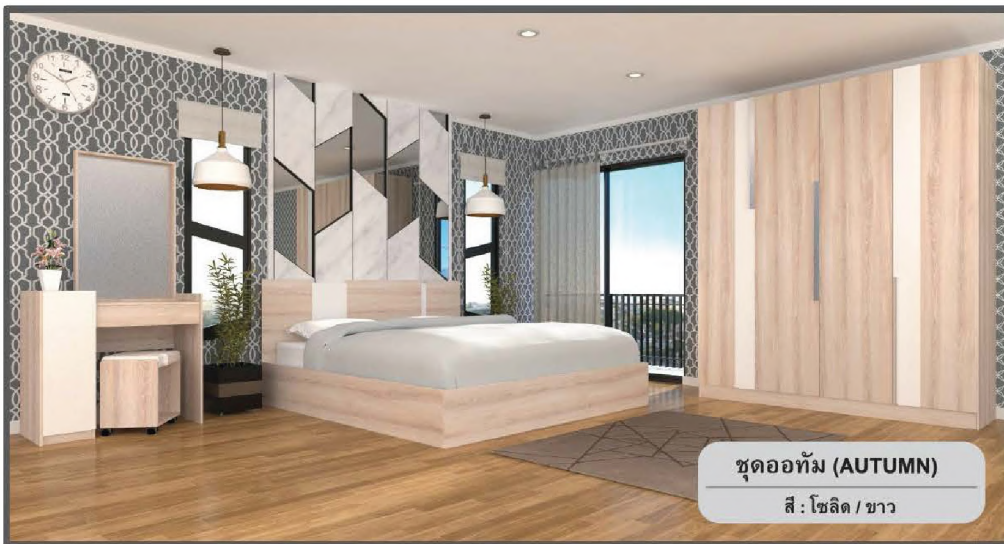

ชุดออตัม (AUTUMN)
สี : ไลท์เวงเก้ / แพนบริด

ชุดออตัม (AUTUMN)
สี : โชลิต / ขาว

โต๊ะแป้ง : **WD-851**
SIZE: 85 x 45 x 165 cm.

ชุด AUTUMN

- เตียง 5 ฟุต : **B-5141**
- เตียง 6 ฟุต : **B-6141**
- โต๊ะแป้ง : **WD-851**
- ตู้เสื้อผ้า : **WR-184**