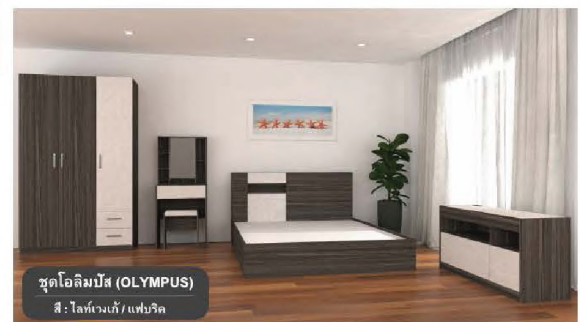

ชุดโอลิมปัส (OLYMPUS)

ชุดโอลิมปัส (OLYMPUS)

สี : โล่ห์วงแก้ว / แชนวิต