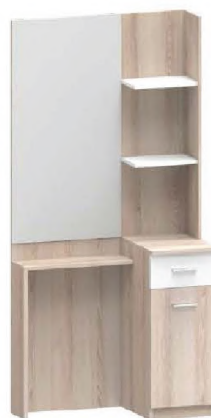

PRODUCT CODE : WD-6010

โต๊ะเครื่องแป้ง 60 ซม.

พร้อมสตูล

SIZE: 60 x 45 x 161 cm.

SPEC : PU/ ML

AVAILABLE COLORS :

- ไม้ / ขาว
- ขาว
- ขาว / ฟ้า
- ขาว / ส้ม
- ไซลิต / ขาว
- ไซลิต / กราไฟท์
- ไลท์เวจเก้ / แพลบรีค

WD-6010

WD-801

PRODUCT CODE : WD-801

โต๊ะเครื่องแป้ง 80 ซม.

พร้อมสตูลแผ่นบนเมลามีน

SIZE: 80 x 40 x 170 cm.

SPEC : PU/ ML

AVAILABLE COLORS :

- ไม้
- ขาว
- ไม้ / ขาว
- ไซลิต / ขาว

SO/WH