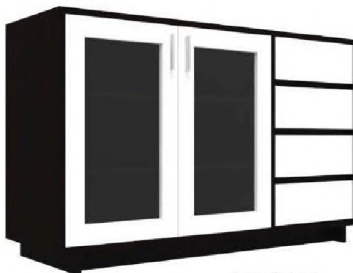

PRODUCT CODE : CB-800

ตู้เอนกประสงค์ 80 ซม. มีกระจกเงา
สองบานเปิด หนึ่งลิ้นชัก

SIZE: 80 x 40 x 121 cm.

SPEC : PU/ML

AVAILABLE COLORS :

- ไม้ดำ / ขาว
- โชนิต / กราไฟท์
- ไม้
- ขาว

CB-800

OD/WH

CB-123

PRODUCT CODE : CB-123

ตู้เอนกประสงค์ 120 ซม.

SIZE: 120 x 40 x 75.7 cm.

SPEC : PU/ML

บานเปิด, ลิ้นชักเมลามีน

AVAILABLE COLORS :

- ไม้ / ขาว
- โชนิต / ขาว
- โชนิต / กราไฟท์
- ไลท์เวจก์ / แพบรีค