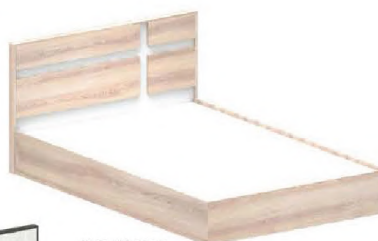

LV/FB

SO/GP

SO/WH

LV/FB

B-5095,B-6095

PRODUCT CODE : B-5095,B-6095

5' SIZE: 160 x 207 x 90 cm.

6' SIZE: 190 x 207 x 90 cm.