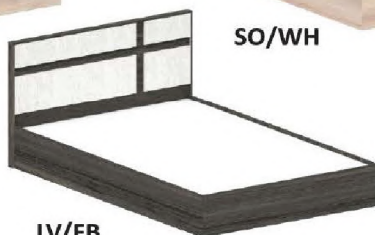

LV/FB

B-5095,B-6095

PRODUCT CODE : B-5095,B-6095

5' SIZE: 160 x 207 x 90 cm.

6' SIZE: 190 x 207 x 90 cm.

SPEC : PU/ML

AVAILABLE COLORS :

- โลท์เวงเก้ / แฟบรีค
- โชนิต / กราไฟท์
- โชนิต / ขาว

B-5044,B-6043

PRODUCT CODE : B-5044,B-6043

5' SIZE: 158 x 212 x 95 cm.

6' SIZE: 188 x 212 x 95 cm.

SPEC : PU/ML

AVAILABLE COLORS :

- ไม้ค้ำ / ขาว
- โลท์เวงเก้ / แฟบรีค
- โชนิต / ขาว