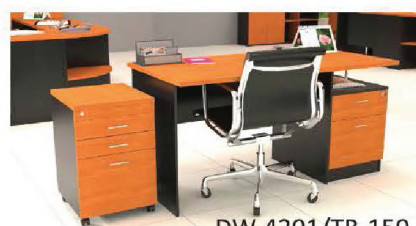

OFFICE : CLASSIC SET

TB โต๊ะทำงาน 120 ซม. : **TB-120**

TC โต๊ะทำงานมีรางคีย์บอร์ด : **TC-120**

SIZE: 120 x 60 x 75 cm.

SPEC : PU/ML

AVAILABLE COLORS :

- เซอร์รีดำ
- กราไฟท์ / ไชลิต

TB

TB

TC

TC

PRODUCT CODE : TCN-60-2

โต๊ะเข้ามุม

SIZE: 60 x 60 x 75 cm.

SPEC : PU/ML

AVAILABLE COLORS :

- เซอร์รีดำ
- กราไฟท์ / ไชลิต

PRODUCT CODE : TC-080

โต๊ะคอมพิวเตอร์ 80 ซม.

SIZE: 80 x 60 x 75 cm.

SPEC : PU/ML

AVAILABLE COLORS :

- เซอร์รีดำ
- กราไฟท์ / ไชลิต

PRODUCT CODE : TB-150

โต๊ะทำงาน 150 ซม.

SIZE: 150 x 75 x 75 cm.

SPEC : PU/ML

AVAILABLE COLORS :

- เซอร์รีดำ