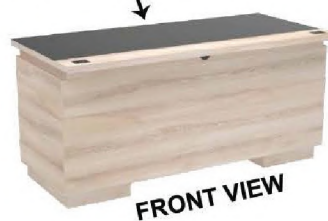

TB-162

PRODUCT CODE : TB-162

โต๊ะทำงาน 160 ซม.
หน้าโต๊ะเมลามีนกระจกสีชาดำ

SIZE: 160 x 75 x 75 cm.

SPEC : PU/ML

AVAILABLE COLORS :

- ไม้ / ขาว
- ไซลิต / ขาว
- ไซลิต / กราฟไฟท์
- ไลท์เวจเก้ / แฟบริค