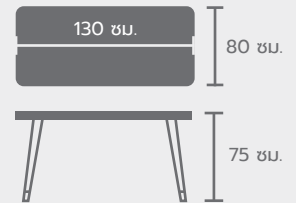

NIMA / ไนมา
โต๊ะทานอาหาร ท็อปหินอ่อนสีขาว

รหัส : DT-M410-WT
ขนาด : 130x80x75 ซม.