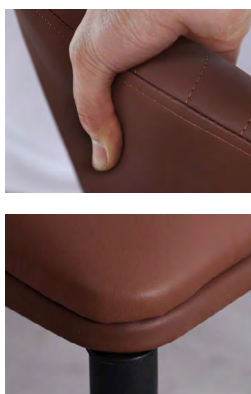

โอบกอดคุณ ยามเหนื่อยล้า

CHLORIS / คลอริส
เก้าอี้ทานอาหาร เบาะหนัง

รหัส : DC-L41-GY / BW
ขนาด : 50x42x77 ซม.

SPHINX / สฟิงค์
เก้าอี้ทานอาหาร เบาะหนัง

รหัส : DC-L12-BK
ขนาด : 42x44x95 ซม.

QUICK / ควิค
เก้าอี้ทานอาหาร เบาะหนัง

รหัส : DC-L34-GY
ขนาด : 47x46x85 ซม.

DRACO / ดราโก้
เก้าอี้ทานอาหาร เบาะหนัง

รหัส : DC-L07-GY / BW / RD
ขนาด : 49x45x84 ซม.

A great memory comes
with a great chair

CROSS / ครอส
เก้าอี้ทานอาหาร เบาะหนัง

รหัส : DC-L32-GY / BW
ขนาด : 48x44x83 ซม.