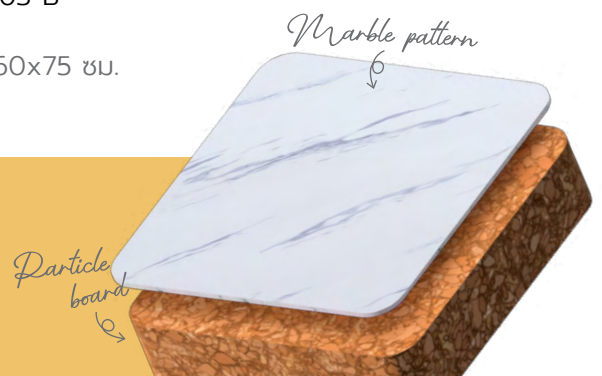

รหัส : TA-G01-A / B  
ขนาด : 60x60x75 ซม.

ความหนาของหน้าท็อป  
รุ่นโรม และ ตาต้า

5 ซม. I

โต๊ะทั่วไป ท็อปกระจก **JAYDEN / เจย์เด็น**  
รหัส : TA-G05-RG / SV

Rose Gold  
สีโรสโกลด์ : RG

Silver  
สีเงิน : SV

ขนาด : 80x80x75 ซม.

โต๊ะทั่วไป ท็อปกระจก **JOSHUA / โจชัว**  
รหัส : TA-G06-GD / SV

Gold  
สีทอง : GD

Silver  
สีเงิน : SV

ขนาด : 80x80x75 ซม.

โต๊ะทั่วไป ท็อปไม้ ลายหินอ่อน **ROHO / โรโฮ**  
รหัส : TA-W03-B

ขนาด : 60x60x75 ซม.