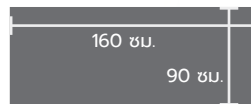

**DARLENE / ดาเลน**  
โต๊ะทานอาหาร โครงเหล็ก ท็อปไม้

4 Seater

รหัส : DT-W402-BW  
ขนาด : 130x80x76 ซม.

6 Seater

รหัส : DT-W602-BW  
ขนาด : 160x90x76 ซม.

**รองรับมือพิเศษในทุกรูปแบบ**

**DORALES / โดราเลส**  
โต๊ะทานอาหาร ท็อปกระจก