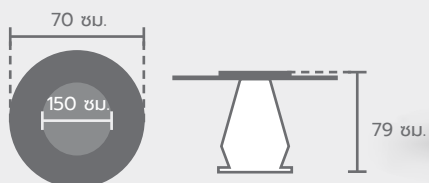

4 Seater

**WALLET / วอลเล็ต**  
โต๊ะทานอาหาร ท็อปหินอ่อนสีขาว

รหัส : DT-M611-WT  
ขนาด : 160x90x72 ซม.

6 Seater

โต๊ะทานอาหาร ท็อปหินอ่อน **DOUGHNUT / โดนัท**  
รหัส : DT-M604-WT

ขนาด : 150x79 ซม.

6 Seater

WONDER / วันเดอร์  
โต๊ะทานอาหาร ท็อปหินอ่อน