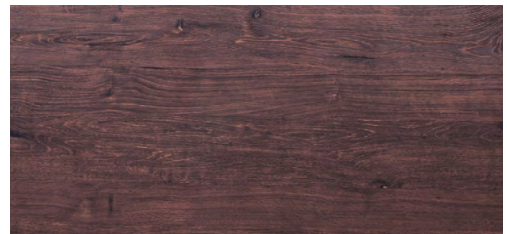

**DARLENE / ดาเลน**  
โต๊ะทานอาหาร โครงเหล็ก ท็อปไม้

4 Seater

รหัส : DT-W402-BW  
ขนาด : 130x80x76 ซม.

6 Seater

รหัส : DT-W602-BW  
ขนาด : 160x90x76 ซม.

**รองรับมือพิเศษในทุกรูปแบบ**

**DORALES / โดราเลส**  
โต๊ะทานอาหาร ท็อปกระจก