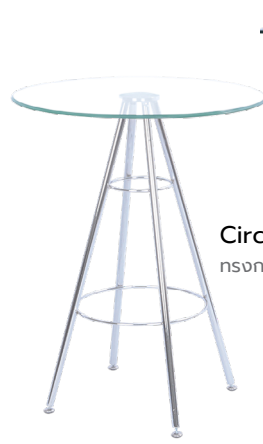

# GLASS TABLE

Circle  
ทรงกลม : A

Square  
ทรงเหลี่ยม : B

**TATA / ตาต้า**  
โต๊ะทั่วไป ท็อปกระจก

รหัส : TA-G03-A / B  
ขนาด : 60x60x75 ซม.

Circle  
ทรงกลม : A

Square  
ทรงเหลี่ยม : B

**ROME / โรม**  
โต๊ะทั่วไป ท็อปกระจก

รหัส : TA-G01-A / B  
ขนาด : 60x60x75 ซม.

ความหนาของหน้าท็อป  
รุ่นโรม และ ตาต้า

5 ซม. I

โต๊ะทั่วไป ท็อปกระจก **JAYDEN / เจย์เด็น**  
รหัส : TA-G05-RG / SV

Rose Gold  
สีโรสโกลด์ : RG

Silver  
สีเงิน : SV

ขนาด : 80x80x75 ซม.