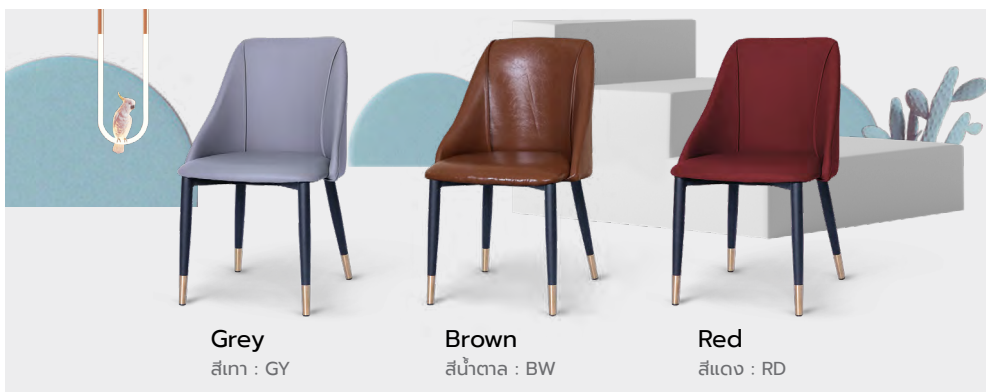

Grey
สีเทา : GY

Brown
สีน้ำตาล : BW

Red
สีแดง : RD

DRACO / ดราโก้
เก้าอี้ทานอาหาร เบาะหนัง

รหัส : DC-L07-GY / BW / RD
ขนาด : 49x45x84 ซม.