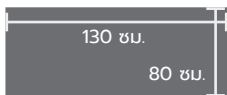

4 Seater

รหัส : DT-W402-BW
ขนาด : 130x80x76 ซม.