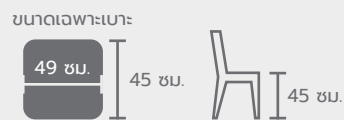

## โอบกอดคุณ ยามเหนื่อยล้า

**CHLORIS / คลอริส**  
เก้าอี้ทานอาหาร เบาะหนัง

รหัส : DC-L41-GY / BW  
ขนาด : 50x42x77 ซม.

Grey  
สีเทา : GY

Brown  
สีน้ำตาล : BW

**SPHINX / สฟิงค์**  
เก้าอี้ทานอาหาร เบาะหนัง

รหัส : DC-L12-BK  
ขนาด : 42x44x95 ซม.

**QUICK / ควิค**  
เก้าอี้ทานอาหาร เบาะหนัง

รหัส : DC-L34-GY  
ขนาด : 47x46x85 ซม.

Grey  
สีเทา : GY

Brown  
สีน้ำตาล : BW

Red  
สีแดง : RD

**DRACO / ดราโก้**  
เก้าอี้ทานอาหาร เบาะหนัง

รหัส : DC-L07-GY / BW / RD  
ขนาด : 49x45x84 ซม.

A great memory comes  
with a great chair

**CROSS / ครอส**  
เก้าอี้ทานอาหาร เบาะหนัง

รหัส : DC-L32-GY / BW  
ขนาด : 48x44x83 ซม.

Brown  
สีน้ำตาล : BW

Grey  
สีเทา : GY