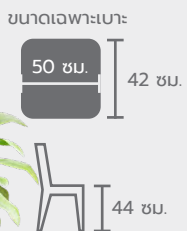

ขนาด : 50x46x91 ซม.

**KENNO / เคนโน**  
เก้าอี้ทานอาหาร เบาะหนัง

รหัส : DC-L28-BW  
ขนาด : 53x62x85 ซม.

**SOKIYA / โซคิย่า**  
เก้าอี้ทานอาหาร เบาะหนังลายผ้า

รหัส : DC-L05-BK / GY / CR / BW  
ขนาด : 45x40x86 ซม.

**Black**  
สีดำ : BK

**Grey**  
สีเทา : GY

**Cream**  
สีครีม : CR

**Brown**  
สีน้ำตาล : BW

## โอบกอดคุณ ยามเหนื่อยล้า

**CHLORIS / คลอริส**  
เก้าอี้ทานอาหาร เบาะหนัง

รหัส : DC-L41-GY / BW  
ขนาด : 50x42x77 ซม.

Grey  
สีเทา : GY

Brown  
สีน้ำตาล : BW

**SPHINX / สฟิงค์**  
เก้าอี้ทานอาหาร เบาะหนัง