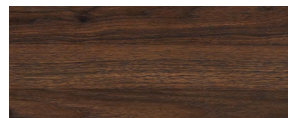

LOWELL / โลเวล
โต๊ะท้าวไป ท็อปไม้
รหัส : T0-2085-W0-WT

ขนาด : 60x74 ซม.