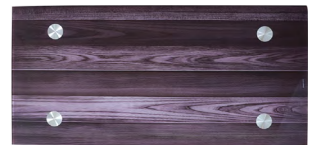

ขนาด : 105x55x41 ซม.

ขนาด : 99x48x42 ซม.

จัดได้หลากหลาย กระจายได้หลายจุด

ชุดโต๊ะกลาง 2 ตัว สามารถจัดเก็บซ้อนกัน
หรือนำออกมาวางจุดอื่นก็ย่อมได้

ขนาด : 80x47 / 60x41 ซม.

ขนาด : 80x47 / 60x41 ซม.