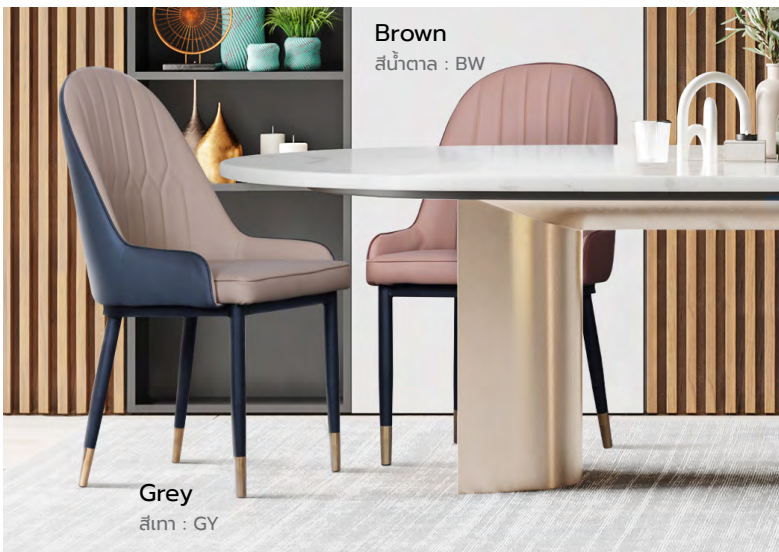

Brown
สีน้ำตาล : BW

Grey
สีเทา : GY

MABEL / เมเบล
เก้าอี้ทานอาหาร เบาะหนัง

รหัส : DC-L38-GY / BW
ขนาด : 53x55x93 ซม.

Grey
สีเทา : GY

Brown
สีน้ำตาล : BW

NIGEL / ไนเจล
เก้าอี้ทานอาหาร เบาะหนัง

รหัส : DC-L11-GY / BW
ขนาด : 48x44x83 ซม.