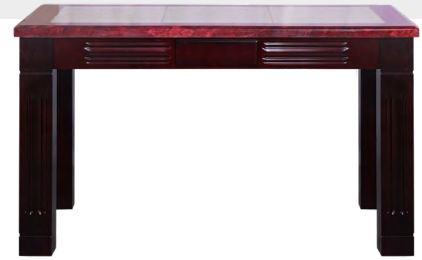

**ยกระดับ  
ความหรูหรา**

ให้กับห้องทานอาหารของคุณ

โต๊ะทานอาหาร **OPEN / โอเพ่น**  
รหัส : DT-M403-A / B

**Cream Marble**  
ลายหินอ่อนสีครีม : A

**Cream & Brown Marble**  
ลายหินอ่อนสีครีมสลับน้ำตาล : B

4 Seater