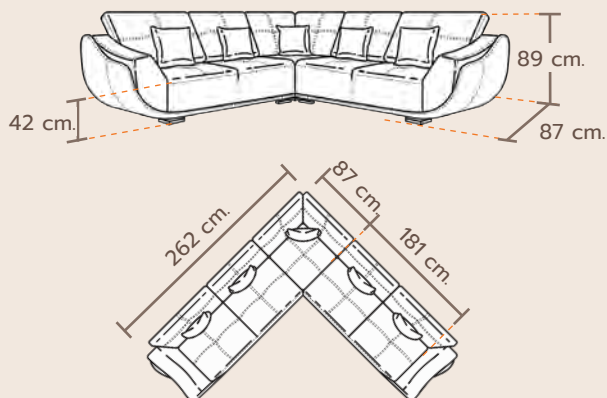

SPECIFICATION