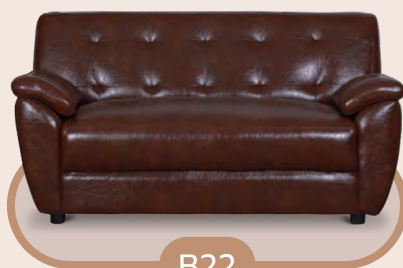

โซฟาทั่วไป สไตลโมเดิร์น ขนาด 2 ที่นั่ง เบาะพองน้ำหุ้มด้วยหนัง PD มาพร้อมสีคลาสสิกให้เลือกรายสีดำ, สีเทา, และสีน้ำตาล

VARIATION

SPECIFICATION

Sofa 2 Seater

FS-S207

HUNSA

ฮันซ่า

MATERIAL

SPECIFICATION

Bicast Leather

B21

B22

โซฟาทั่วไป สไตลโมเดิร์น ขนาด 2 ที่นั่ง
เบาะพองน้ำหุ้มด้วย หนังเงา Bicast
และ หนังฮอลแลนด์

Holland Leather

U38

U40