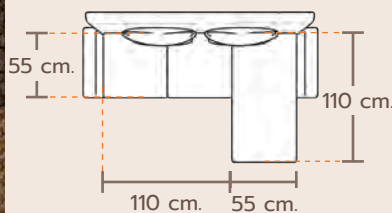

SPECIFICATION

*ลายหมอนอาจมีการเปลี่ยนแปลง ขึ้นอยู่กับจำนวนคงเหลือ