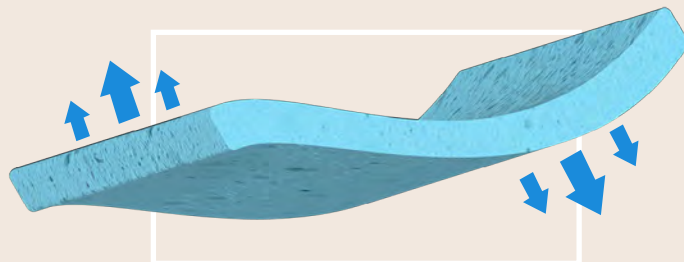

Best
SPONGE