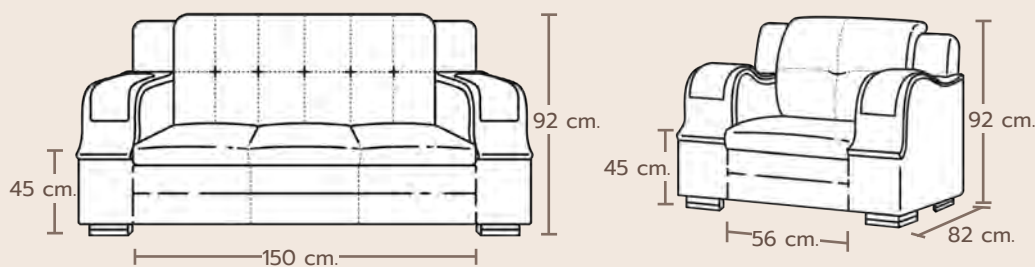

SPECIFICATION