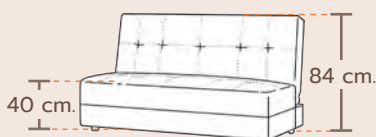

โซฟา ขนาด 2 และ 3 ที่นั่ง สไตล์โมเดิร์น ดีไซน์แบบสี่สลับทูลอง พร้อมฟังก์ชันปรับพนักพิงเอนนอนได้ถึง 3 ระดับ เปลี่ยนจากโซฟาธรรมดา ให้เป็นเตียงนอนได้ในตัว

DENHAAG

NARNIA

SPECIFICATION

MATERIAL

DENHAAG & NARNIA