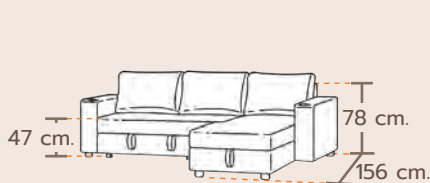

SPECIFICATION