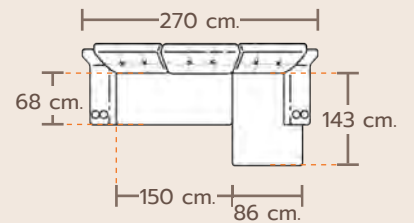

SPECIFICATION