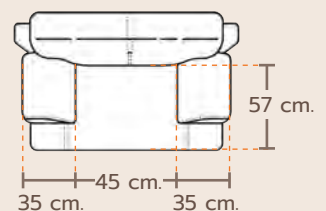

SPECIFICATION