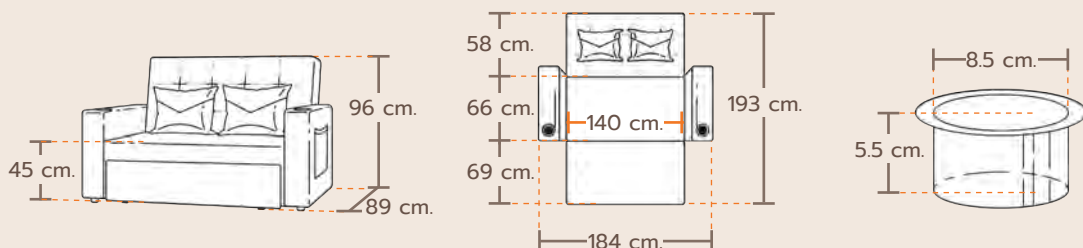

SPECIFICATION