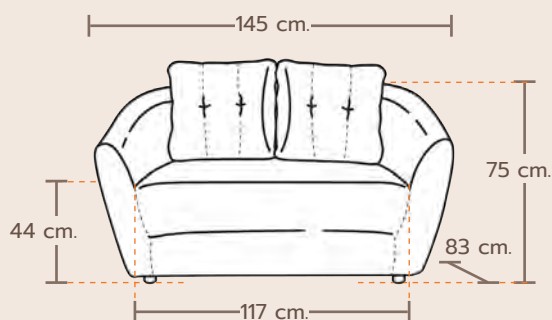

SPECIFICATION

MATERIAL