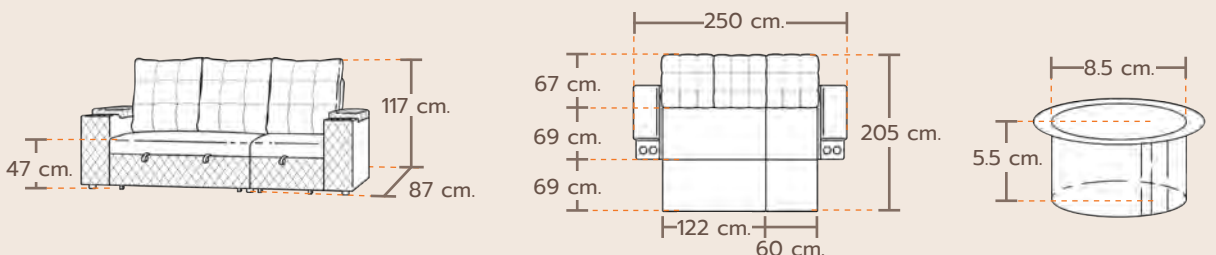

SPECIFICATION