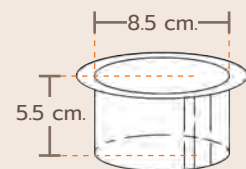

SPECIFICATION