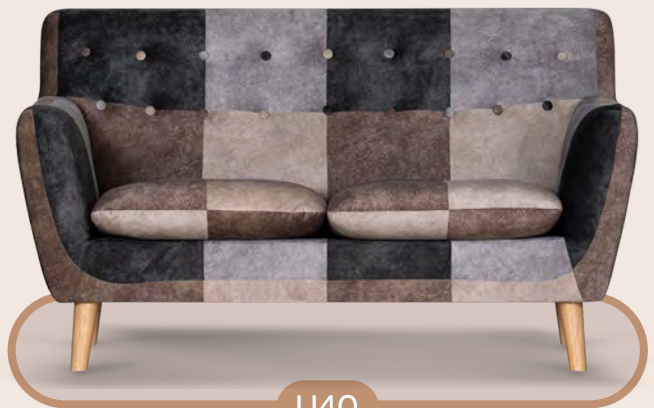

Sofa 2 Seater

FS-S206

MAROON

มารุน

MATERIAL

โซฟา 2 ที่นั่ง สไตล์ เรียบหรู
โอบอุ้มสรีระ ด้วยฟองน้ำที่หนานุ่ม ทำให้
การนั่ง และนอนของคุณเป็นไปอย่าง
ราบรื่นด้วยดีไซน์การออกแบบอย่างดี
ที่หุ้มด้วย PU และหนังฮอลแลนด์

SPECIFICATION

VARIATION

U11

U40