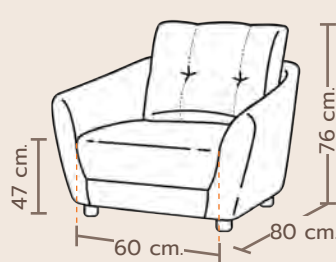

SPECIFICATION