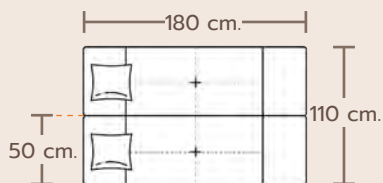

Daybed 2 Seater

FS-S212

FABIEN

ฟาเบียน

MATERIAL

RESTING
with a great daybed

SPECIFICATION

โซฟาสำหรับ 2 ถึง 3 ที่นั่ง ที่เพิ่มฟังก์ชันการปรับพนักพิงเอนนอนได้ถึง 3 ระดับ เสริมความสูงและความแข็งแรง ด้วยขาเหล็กอย่างดี ทำให้รองรับน้ำหนักได้อย่างเต็มประสิทธิภาพ