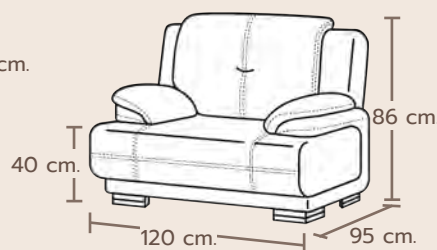

SPECIFICATION