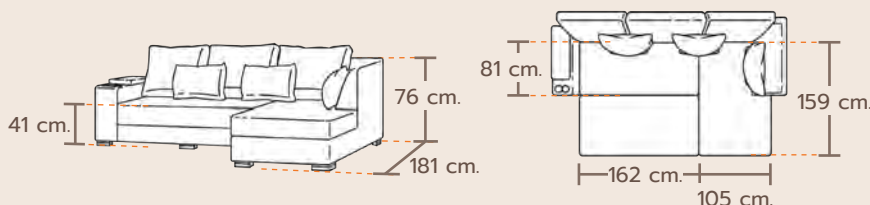

SPECIFICATION