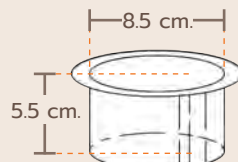

SPECIFICATION