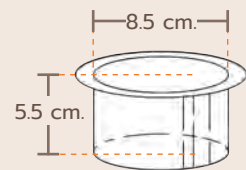

SPECIFICATION