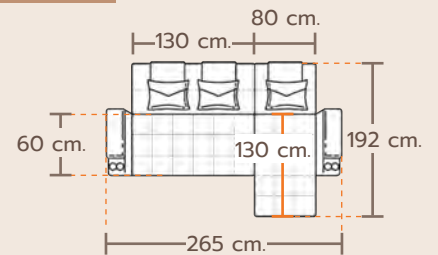

SPECIFICATION