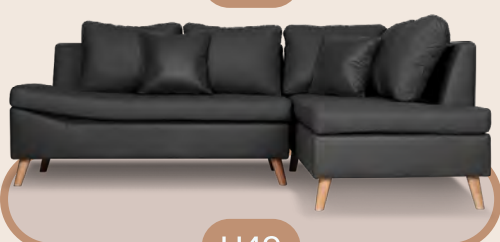

VARIATION

U46

U47

U48

U49

“นาวา” โซฟาหนัง PU เกรดพรีเมียม ให้ผิวสัมผัสที่นุ่มและนุ่มนวลต่อผิว ดีไซน์โดดเด่น สไตล์โมเดิร์น และวินเทจ อีกทั้งเรายังใช้ขาไม้ทรงสูง เพื่อทำให้ด้านใต้ของโซฟานั้นดูโปร่ง ส่งผลให้ห้องของคุณไม่รู้สึกรออัดหรือแน่นทึบ