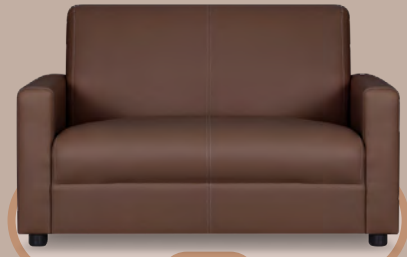

MUSEUM

FS-S201

PD Leather

D10

D37

D36

D40

D61

D42

D41

D48

D01

Cloth & Bicast Leather

CA2

C67

CA3

C95

B21

B22