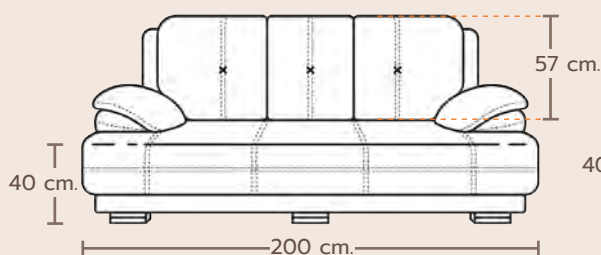

SPECIFICATION