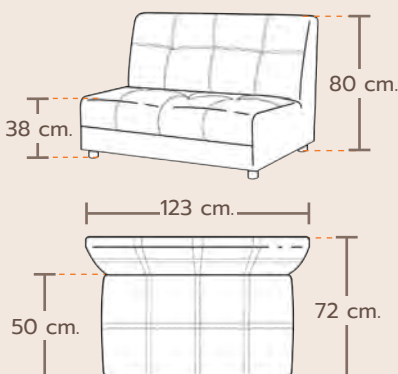

SPECIFICATION