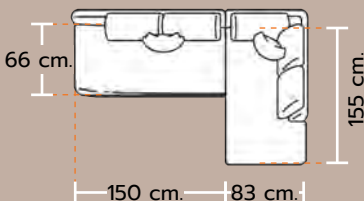

SPECIFICATION