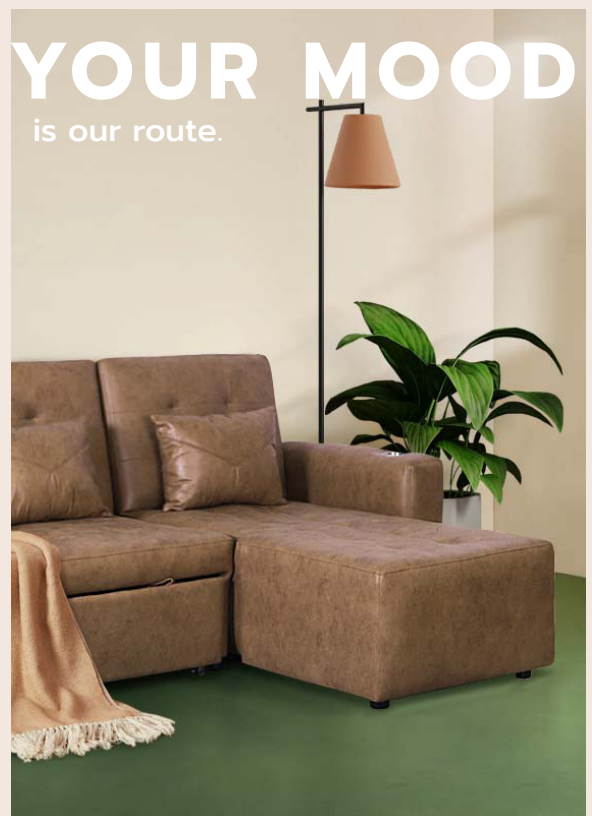

YOUR MOOD is our route.