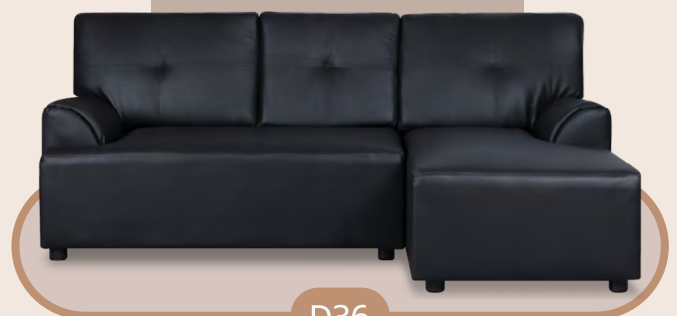

เติมเต็มห้องของคุณกับโซฟา "ริคาโด" ด้วยดีไซน์ที่เป็นโซฟา
เข้ามุมสี่เหลี่ยมอย่างสีน้ำตาล กับสีดำ ทำให้วางได้อย่าง
ลงตัวกับทุกมุมห้อง ทุกสไตล์

SPECIFICATION

VARIATION

D42

D40

D36

Sofa 3 Seater

FS-L301