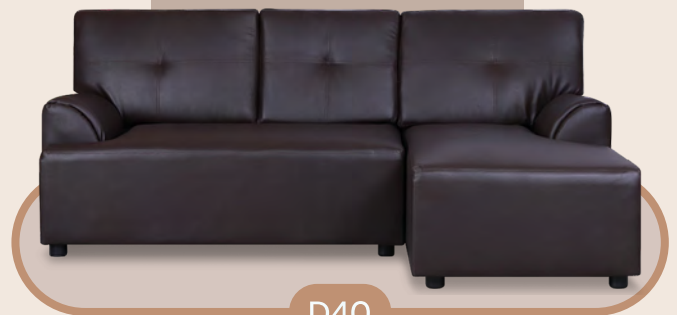

เติมเต็มห้องของคุณกับโซฟา "ริคาโด" ด้วยดีไซน์ที่เป็นโซฟา
เข้ามุมสี่เหลี่ยมอย่างสีน้ำตาล กับสีดำ ทำให้วางได้อย่าง
ลงตัวกับทุกมุมห้อง ทุกสไตล์

SPECIFICATION

VARIATION

D42

D40

D36

Sofa 3 Seater

FS-L301