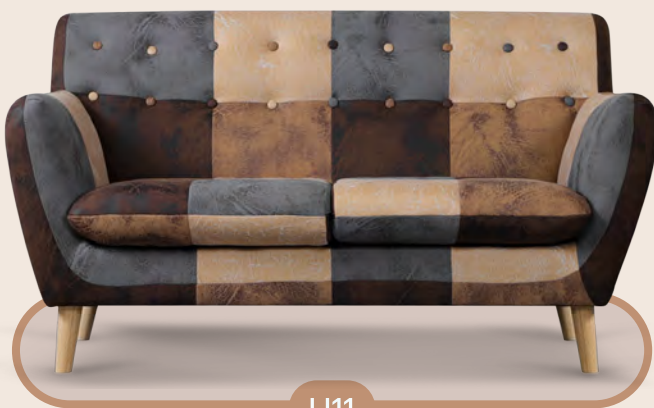

VARIATION

U11