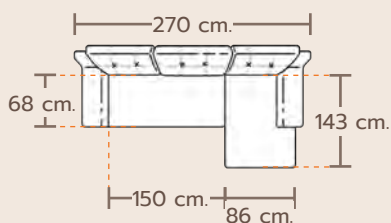

FS-R301

WILLIAN

วิลเลียน

MATERIAL

“วิลเลียน” โซฟาเข้ามุนขนาด 3 ที่นั่ง
มาพร้อมหมอนมุนขนาดใหญ่ 3 ใบ
สไตลโมเดิร์น

SPECIFICATION

VARIATION

PD Leather