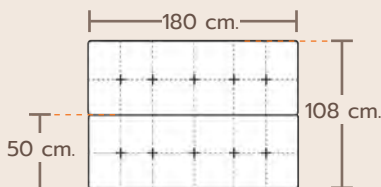

โซฟา ขนาด 2 และ 3 ที่นั่ง สไตล์โมเดิร์น ดีไซน์แบบสี่สลับทูลอง พร้อมฟังก์ชันปรับพนักพิงเอนนอนได้ถึง 3 ระดับ เปลี่ยนจากโซฟาธรรมดา ให้เป็นเตียงนอนได้ในตัว

DENHAAG

NARNIA

SPECIFICATION

MATERIAL

DENHAAG & NARNIA