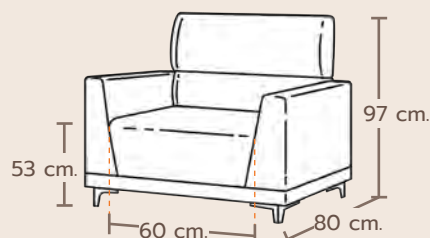

SPECIFICATION

โซฟาเซตสำหรับ 4 ที่นั่งรุ่น "ว็อยส์" เราได้
หยิบจับไอเดียจาก Geometry นำมาดีไซน์รูปทรงโซฟา
ชุดนี้ เพื่อให้ดูตรงไปตรงมาแบบโมเดิร์น