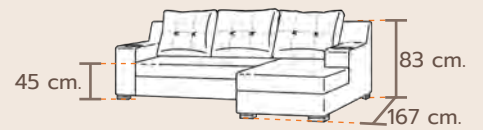

SPECIFICATION