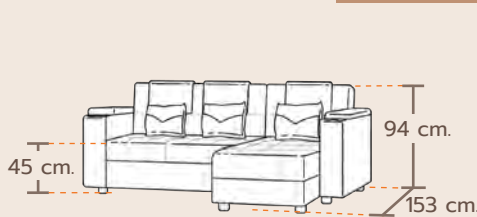

SPECIFICATION