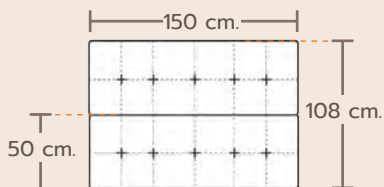

โซฟา ขนาด 2 และ 3 ที่นั่ง สไตล์โมเดิร์น ดีไซน์แบบสี่สลับทูลอง พร้อมฟังก์ชันปรับพนักพิงเอนนอนได้ถึง 3 ระดับ เปลี่ยนจากโซฟาธรรมดา ให้เป็นเตียงนอนได้ในตัว

DENHAAG

NARNIA

SPECIFICATION

MATERIAL

DENHAAG & NARNIA