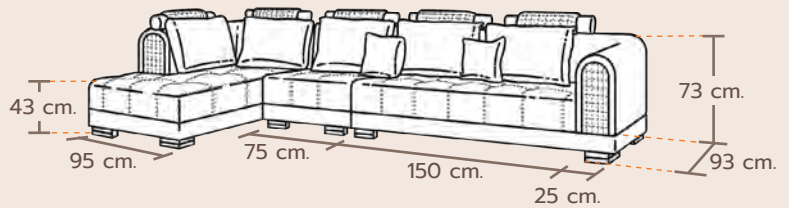

SPECIFICATION