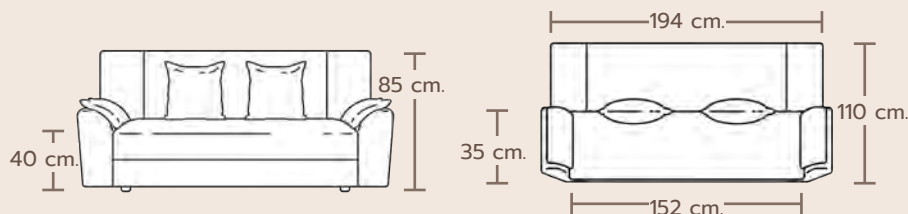

SPECIFICATION