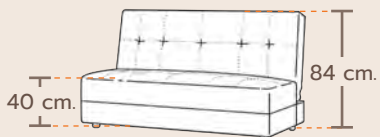

โซฟา ขนาด 2 และ 3 ที่นั่ง สไตล์โมเดิร์น ดีไซน์แบบสี่สลับทูลอง พร้อมฟังก์ชันปรับพนักพิงเอนนอนได้ถึง 3 ระดับ เปลี่ยนจากโซฟาธรรมดา ให้เป็นเตียงนอนได้ในตัว

DENHAAG

NARNIA

SPECIFICATION

MATERIAL

DENHAAG & NARNIA