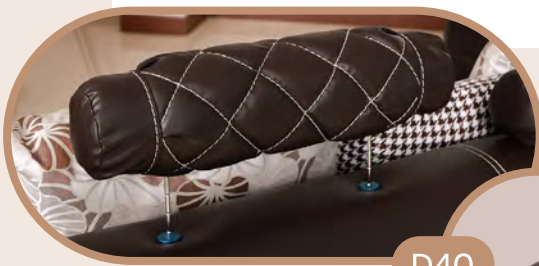

โซฟารูปทรง L-Shape เข้าได้ทุกมุม เหนาะนั่งตรงกลาง 1 ที่นั่ง สามารถดึงออกมาวางมุมอื่น เพื่อจัดเป็นลักษณะโซฟาเซตได้

D40

D36

L-Shape 4 Seater

FS-S406L

FS-S406R

NOVEL

โนเวล