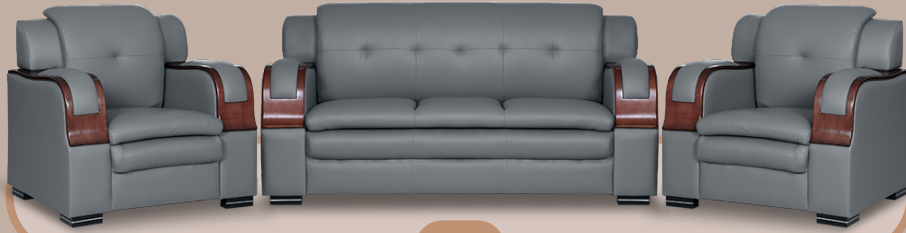

BECCA

FS-S404

PD Leather

D10