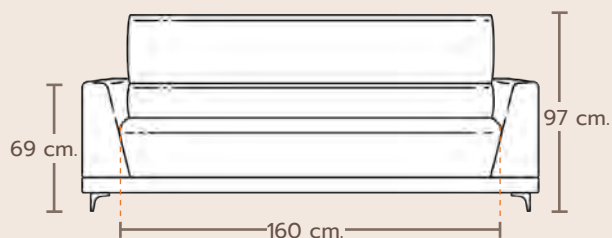

SPECIFICATION

โซฟาเซตสำหรับ 4 ที่นั่งรุ่น "ว็อยส์" เราได้
หยิบจับไอเดียจาก Geometry นำมาดีไซน์รูปทรงโซฟา
ชุดนี้ เพื่อให้ดูตรงไปตรงมาแบบโมเดิร์น