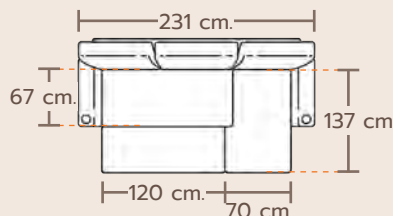

SPECIFICATION