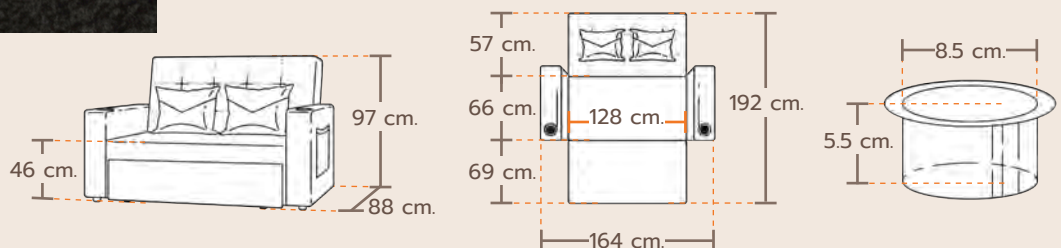

SPECIFICATION