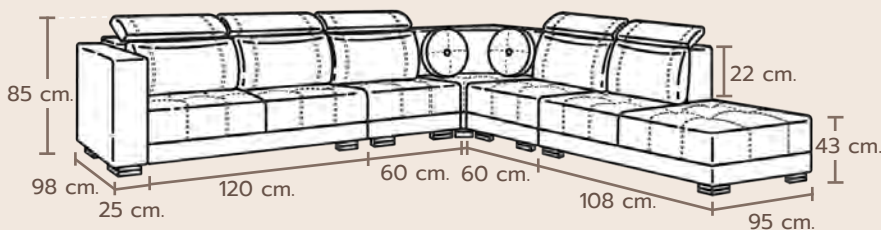

SPECIFICATION