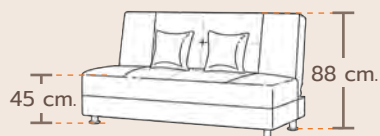

Daybed 2 Seater

FS-S212

FABIEN

ฟาเบียน

MATERIAL

RESTING
with a great daybed

SPECIFICATION

โซฟาสำหรับ 2 ถึง 3 ที่นั่ง ที่เพิ่มฟังก์ชันการปรับพนักพิงเอนนอนได้ถึง 3 ระดับ เสริมความสูงและความแข็งแรง ด้วยขาเหล็กอย่างดี ทำให้รองรับน้ำหนักได้อย่างเต็มประสิทธิภาพ