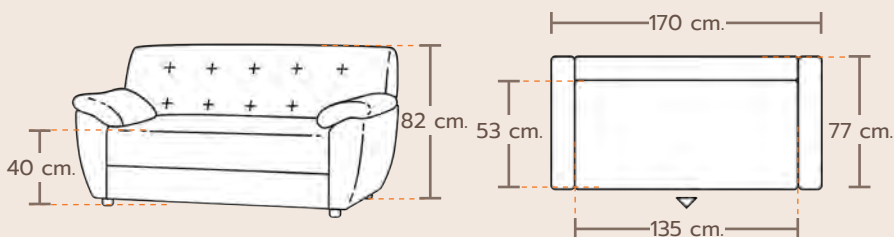

SPECIFICATION