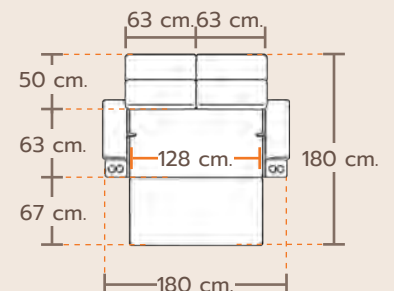

SPECIFICATION