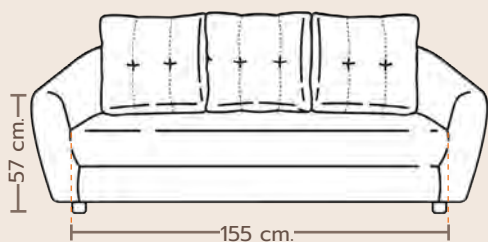

SPECIFICATION