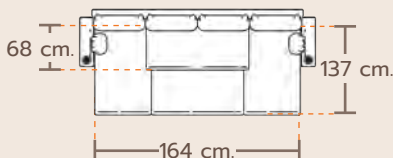

SPECIFICATION