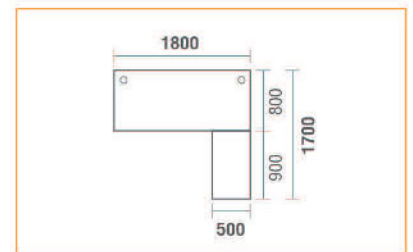

### CTS-DK1615 R/L

โต๊ะทำงานผู้บริหารรูปตัว L ต่อด้าน ขวา/ซ้าย 1600(W) x 1500(D) x 750(H) mm.

**20,000** บาท / รวม VAT

บังโป๊ ขนาด 1400(W) x 350(H) mm.

### Dimension

### CTS-DK1817 R/L

โต๊ะทำงานผู้บริหารรูปตัว L ต่อด้าน ขวา/ซ้าย 1800(W) x 1700(D) x 750(H) mm.

**22,000** บาท / รวม VAT

บังโป๊ ขนาด 1600(W) x 350(H) mm.