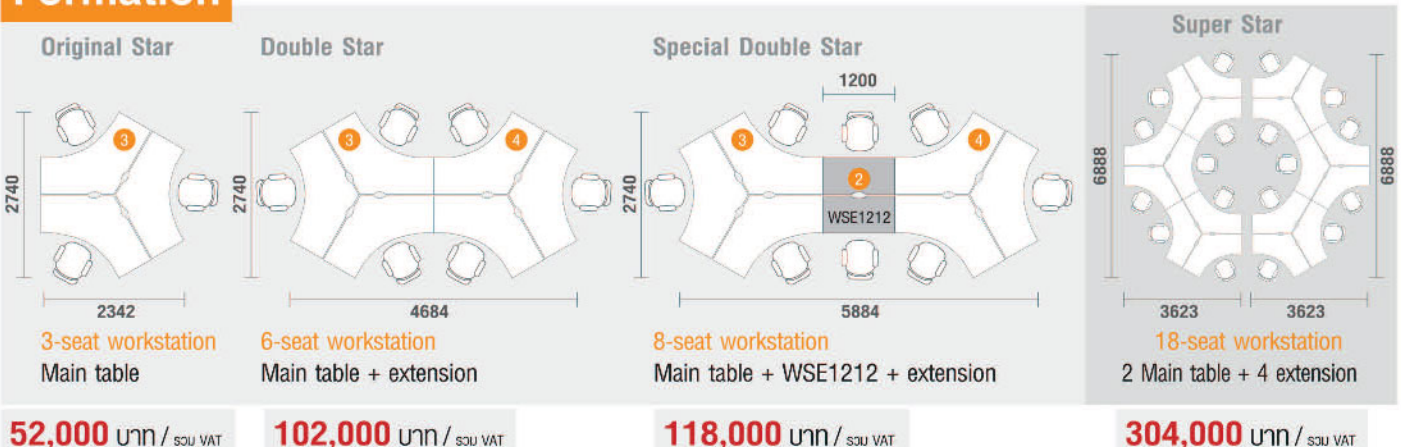

### Dimension

### CTS-W3E-120

(Extension)

โต๊ะทำงาน 3 ที่นั่ง Top ไม้ ขาเหล็ก พร้อม Miniscreen Tempered Glass 2342(W) x 2740(D) x 750(H) mm.

**50,000** บาท / ระบุ VAT

Miniscreen ขนาด 1130(W) x 350(D) x 8(T) mm.

## Formation