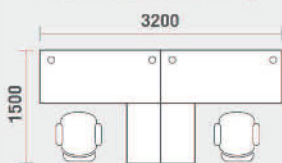

Formation

Closed space setting

Adjacent side tables.