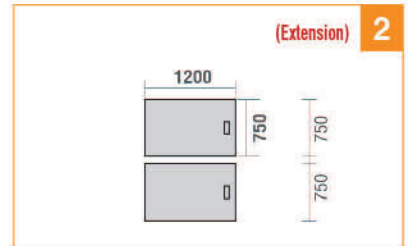

CTS-CFE1216 (Extension)

ชุดต่อโต๊ะประชุม Top ไม้ ขาเหล็กสี Iron Wood
1200(W) x 750(D) x 750(H) mm.

20,000 บาท / 800 VAT