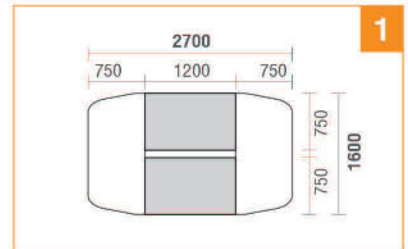

Conference Table **Compact Design**

ชุดโต๊ะประชุม Compact design โต๊ะประชุม Compact design มีขนาดที่เล็กกว่า เหมาะสำหรับสำนักงานที่พื้นที่จำกัด และต้องการเฟอร์นิเจอร์ที่มีความเรียบทรูดู Modern

CTS-CF2716 (Main Table)

โต๊ะประชุม Top ไม้ ขาเหล็กสี Iron Wood
2700(W) x 1600(D) x 750(H) mm.

40,000 บาท / 800 VAT (สำหรับ 4-6 ที่นั่ง)

Dimension

CTS-CFE1216 (Extension)

ชุดต่อโต๊ะประชุม Top ไม้ ขาเหล็กสี Iron Wood
1200(W) x 750(D) x 750(H) mm.

20,000 บาท / 800 VAT

Formation