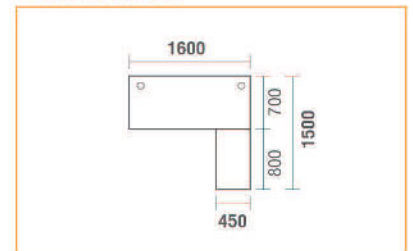

### CTS-DK1615 R/L

โต๊ะทำงานผู้บริหารรูปตัว L ต่อด้าน ขวา/ซ้าย 1600(W) x 1500(D) x 750(H) mm.

**20,000** บาท / รวม VAT

บังโป๊ ขนาด 1400(W) x 350(H) mm.

### Dimension