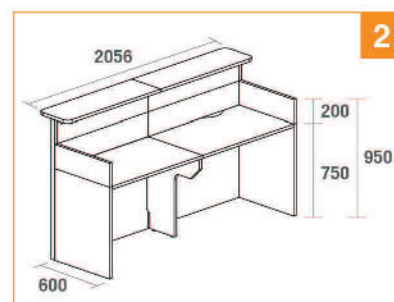

CTS-CT2006A-01-IWN

ชุด Counter ไม้ Iron Wood with Dark Blue Fabric
2000(W) x 600(D) x 750(H) mm.

33,000 บาท / อนุ VAT