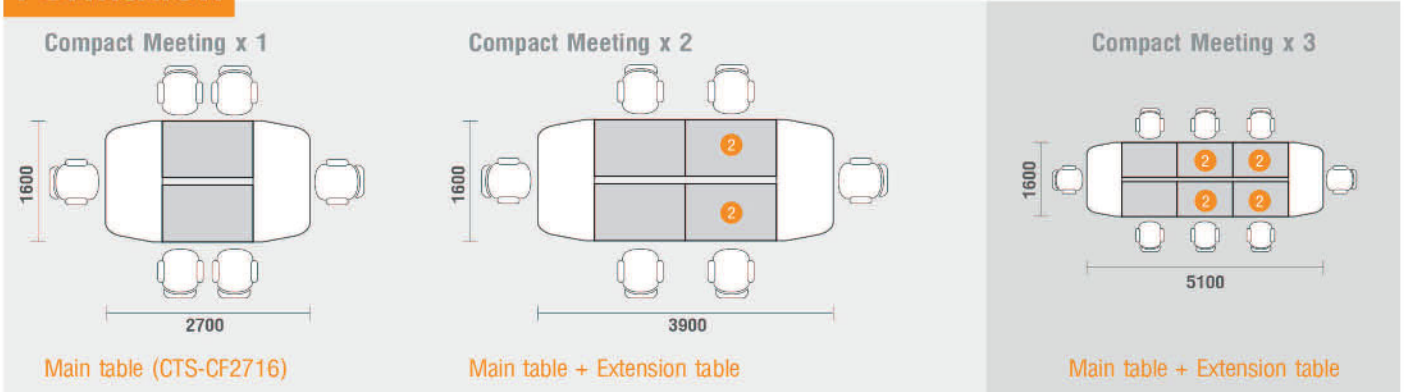

Conference Table **Compact Design**

ชุดโต๊ะประชุม Compact design โต๊ะประชุม Compact design มีขนาดที่เล็กกว่า เหมาะสำหรับสำนักงานที่พื้นที่จำกัด และต้องการเฟอร์นิเจอร์ที่มีความเรียบทรูดู Modern

CTS-CF2716 (Main Table)

โต๊ะประชุม Top ไม้ ขาเหล็กสี Iron Wood
2700(W) x 1600(D) x 750(H) mm.

40,000 บาท / 800 VAT (สำหรับ 4-6 ที่นั่ง)

Dimension

CTS-CFE1216 (Extension)

ชุดต่อโต๊ะประชุม Top ไม้ ขาเหล็กสี Iron Wood
1200(W) x 750(D) x 750(H) mm.

20,000 บาท / 800 VAT

Formation