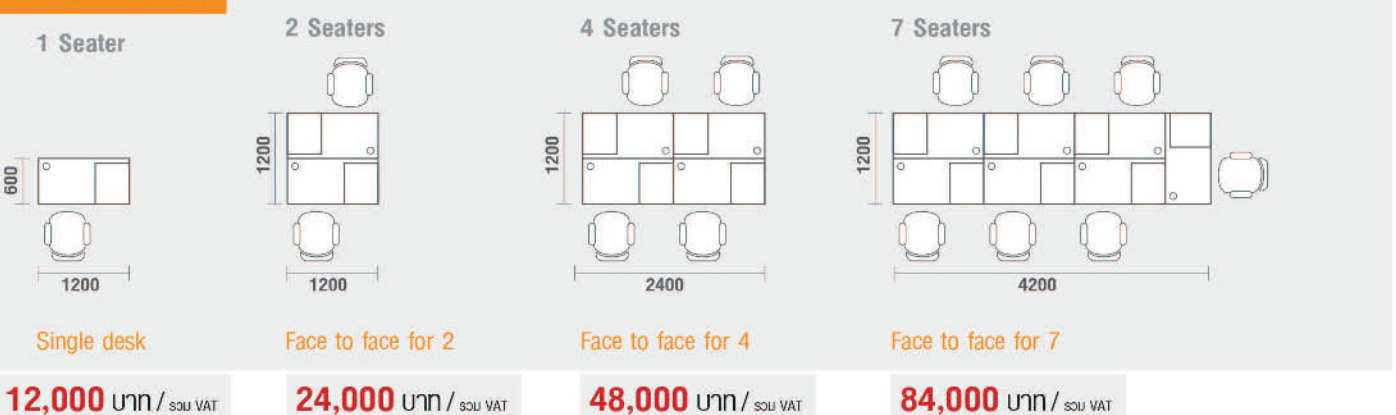

Workstation-1 Seater

โต๊ะทำงาน 1 ที่นั่ง Top ไม้ New design สี Iron Wood วางบนโครงขาเหล็ก รูปแบบ Minimal พร้อมลิ้นชัก และช่องวางของ

CTS-DK120-R

โต๊ะทำงาน Top ไม้ ขาเหล็กพร้อม 2 ลิ้นชัก
1200(W) x 600(D) x 750(H) mm.

12,000 บาท / 9% VAT

บังโป้ ขนาด 746(W) x 400(H) mm.

Dimension

โต๊ะทำงานทุกขนาด ขาโต๊ะมีปุ่มปรับระดับได้

Formation