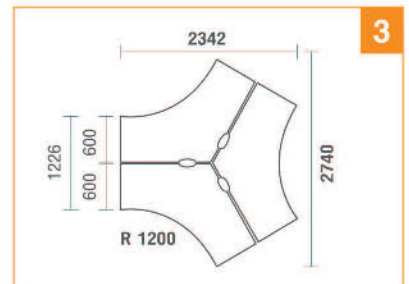

### Dimension

## Formation

Workstation x 1	Workstation x 2	Workstation x 3	Workstation x 4
1226	1226	1226	1226
1200	2400	3600	4800
Face to face for 2 Main table	Face to face for 4 Main table + extension	Face to face for 6 Main table + extension x 2	Face to face for 8 Main table + extension x 3
<b>18,000</b> บาท / 9.000 บาท VAT	<b>34,000</b> บาท / 17.000 บาท VAT	<b>50,000</b> บาท / 25.000 บาท VAT	<b>66,000</b> บาท / 33.000 บาท VAT