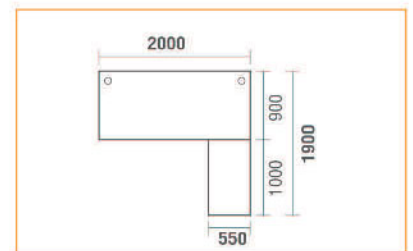

### Dimension

### CTS-DK1817 R/L

โต๊ะทำงานผู้บริหารรูปตัว L ต่อด้าน ขวา/ซ้าย 1800(W) x 1700(D) x 750(H) mm.

**22,000** บาท / รวม VAT

บังโป๊ ขนาด 1600(W) x 350(H) mm.

### CTS-DK2019 R/L

โต๊ะทำงานผู้บริหารรูปตัว L ต่อด้าน ขวา/ซ้าย 2000(W) x 1900(D) x 750(H) mm.

**24,000** บาท / รวม VAT

บังโป๊ ขนาด 1800(W) x 350(H) mm.