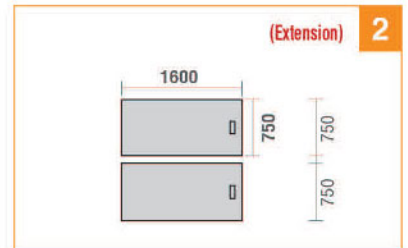

CTS-CFE1616 (Extension)

ชุดต่อโต๊ะประชุม Top ไม้ ขาเหล็กสี Iron Wood
1600(W) x 750(D) x 750(H) mm.

22,000 บาท / set VAT