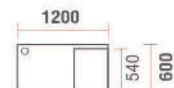

Workstation-1 Seater

โต๊ะทำงาน 1 ที่นั่ง Top ไม้ New design สี Iron Wood วางบนโครงขาเหล็ก รูปแบบ Minimal พร้อมลิ้นชัก และช่องวางของ

CTS-DK120-R

โต๊ะทำงาน Top ไม้ ขาเหล็กพร้อม 2 ลิ้นชัก
1200(W) x 600(D) x 750(H) mm.

12,000 บาท / 9% VAT

บังโป้ ขนาด 746(W) x 400(H) mm.

Dimension

โต๊ะทำงานทุกขนาด ขาโต๊ะมีปุ่มปรับระดับได้

Formation