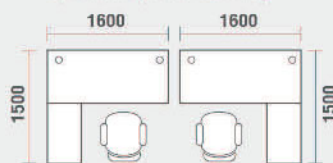

Opened space setting

Side tables far apart.

TOP : IRON WOOD
LEG : WHITE