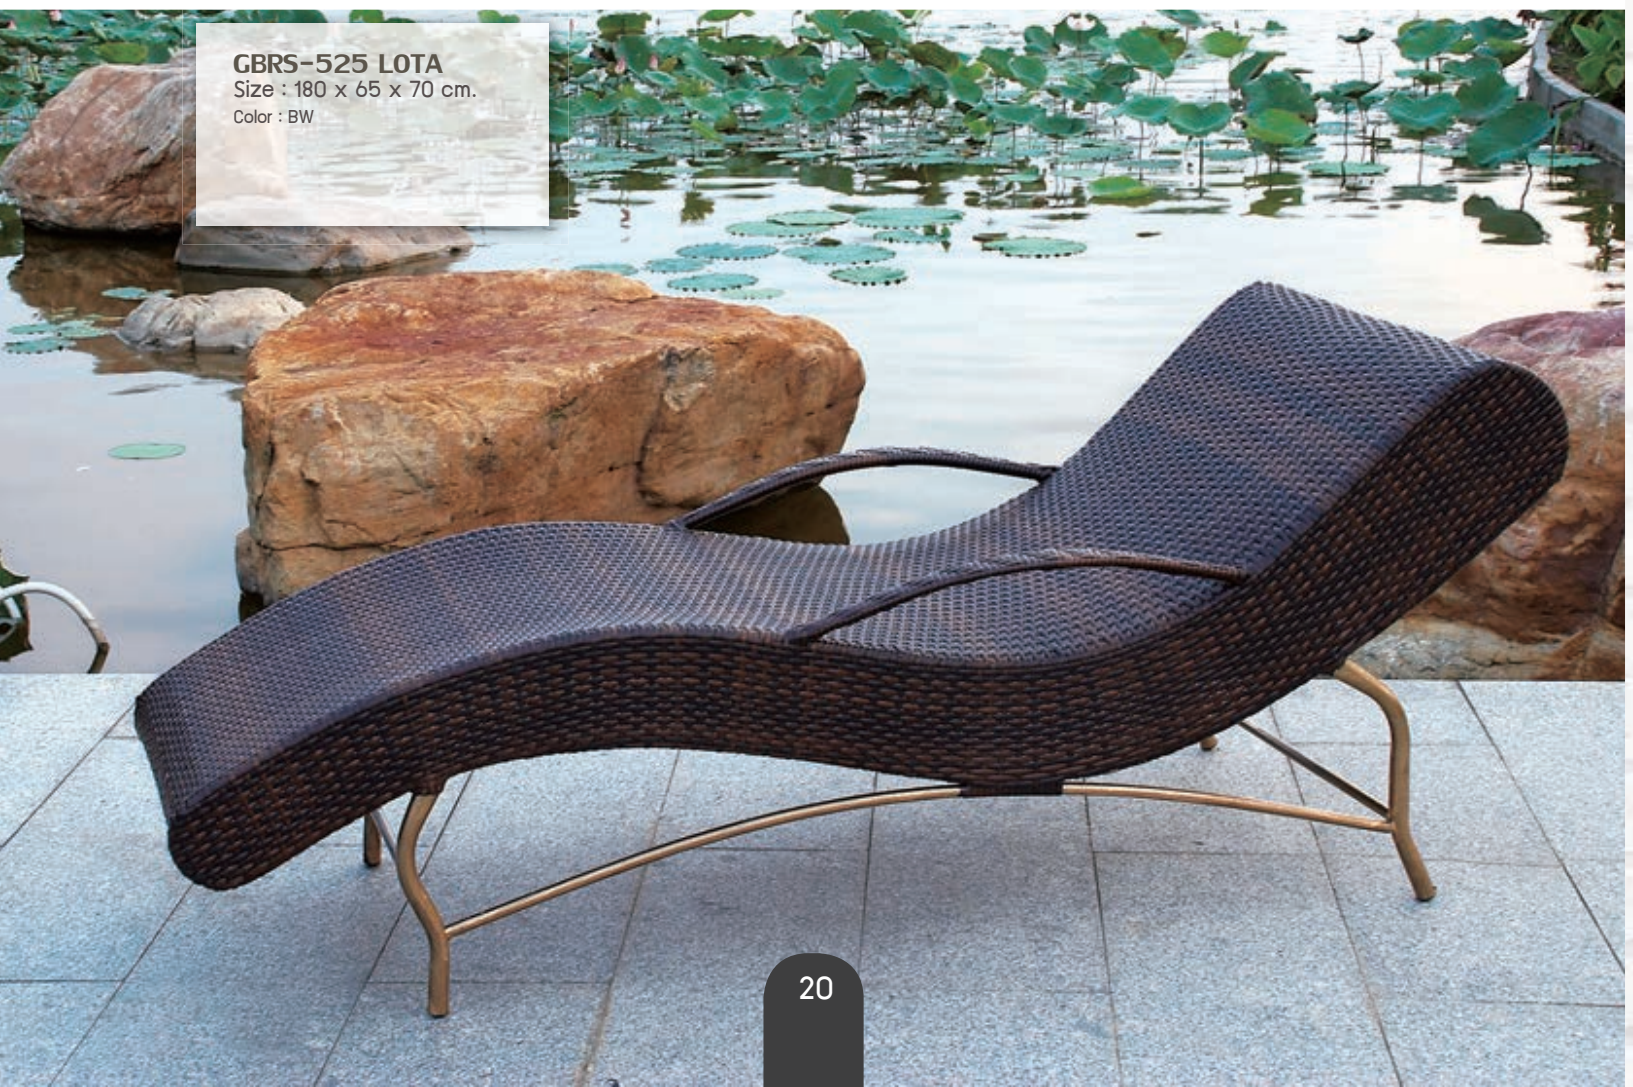

# GARDEN OUTDOOR

**GBRS-525 LOTA**  
Size : 180 x 65 x 70 cm.  
Color : BW