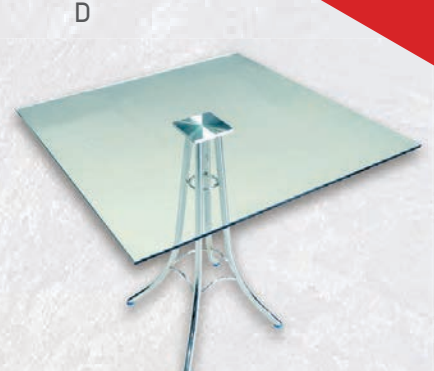

Size (C) : 60 X 60 X 110 CM.
Size (D) : 80 X 80 X 75 CM.

วัสดุ : Tempered glass 8 mm กระจก ทนทาน แข็งแรง