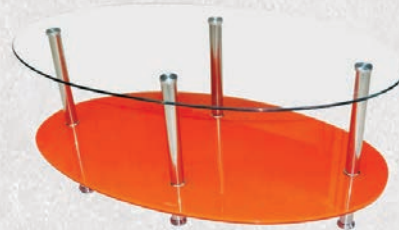

**LTGS-214 BAHAR**  
Size : 60 X 110 X 43 CM.

**LTGS-275 VALORA**  
Size : 45 X 80 X 45 cm.

**LTGS-213 C RICO**  
Size : 60 X 110 X 43 cm.

**LTGS-213 B RICO**  
Size : 60 X 110 X 43 cm.

Colour  
B1... **RD** B2... **BK**  
B3... **OR**