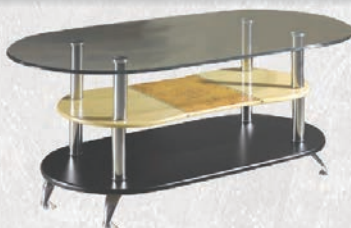

LTGS-210 KAKO
Size : 60 X 110 X 45 CM.