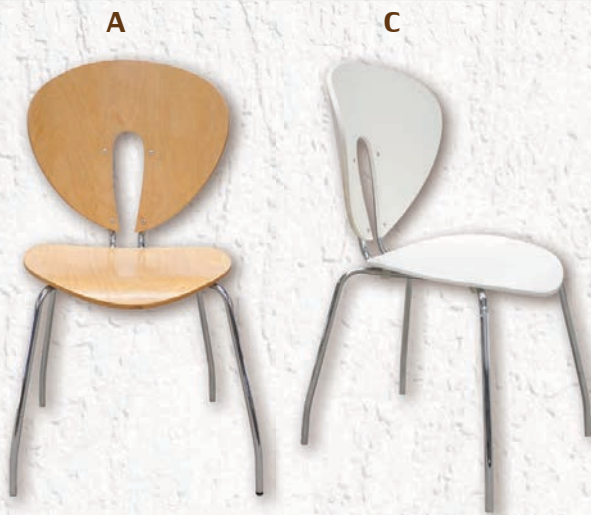

WOODEN CHAIR

RCWS-455 LEO
Size : 40 x 46 x 85 cm.

สินค้ามีจำนวนจำกัด