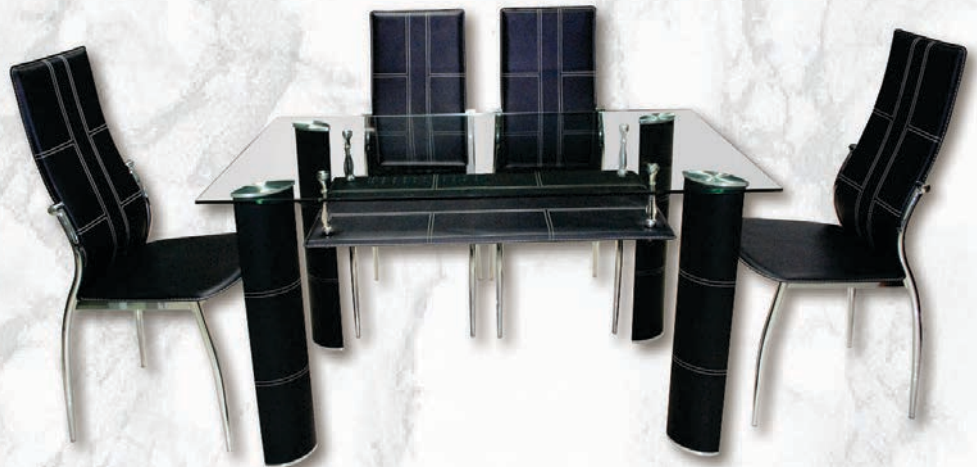

GLASS DINING SET

NEW

DZGM-C32 3 DELSO
Table Size : 80 x 130 x 76 cm.
Chair Size : 42 x 44 x 94.50 cm.

DZGL-605 A HERON
Table Size : 90 x 150 x 76 cm. [1 Pc.]
Chair Size : 43 X 45 X 110 cm. [6 Pcs.]

DZGL-605 B HERON
Table Size : 90 x 150 x 76 cm. [1 Pc.]
Chair Size : 43 X 45 X 110 cm. [6 Pcs.]

DZGM-605 A HERON
Table Size : 80 x 130 x 74 cm. [1 Pc.]
Chair Size : 42 X 42 X 84 cm. [4 Pcs.]

DZGM-611 DAVINO
Table Size : 80 x 130 x 77 cm. [1 Pc.]
Chair Size : 42 X 42 X 84 cm. [4 Pcs.]

Table Size : 90 x 160 x 76 cm. [1 Pc.]
Chair Size : 42 X 42 X 84 cm. [6 Pcs.]