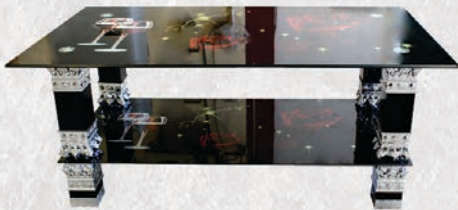

สินค้ามีจำนวนจำกัด

LTGS-402 FREEMON
Size : 109 x 59.5 x 43 CM.