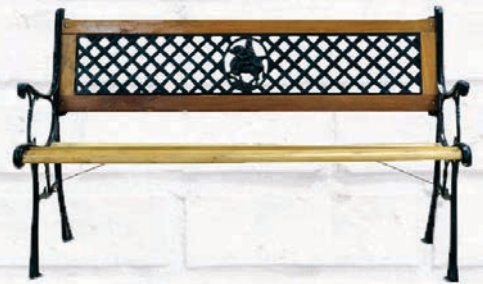

# เก้าอี้สนาม

**GCWS-530 FONO**

Chair Size : 122 x 30 x 45 cm.

**GCWS-503 ANGEL**

Chair Size : 122 x 30 x 45 cm.  
 เก้าอี้สนามรูปนางฟ้า สีส้ม

**GCWS-504 NET**

Chair Size : 122 x 30 x 45 cm.  
 เก้าอี้สนามรูปตาข่าย สีส้ม

**GCWS-507 HORSE**

Chair Size : 122 x 30 x 45 cm.  
 เก้าอี้สนามรูปม้า สีส้ม

**GCWS-506 FLOWER**

Chair Size : 122 x 30 x 45 cm.  
 เก้าอี้สนามรูปดอกไม้ สีส้ม

**GCWS-508 ROSE**

Chair Size : 122 x 30 x 45 cm.  
 เก้าอี้สนามรูปดอกกุหลาบ สีส้ม